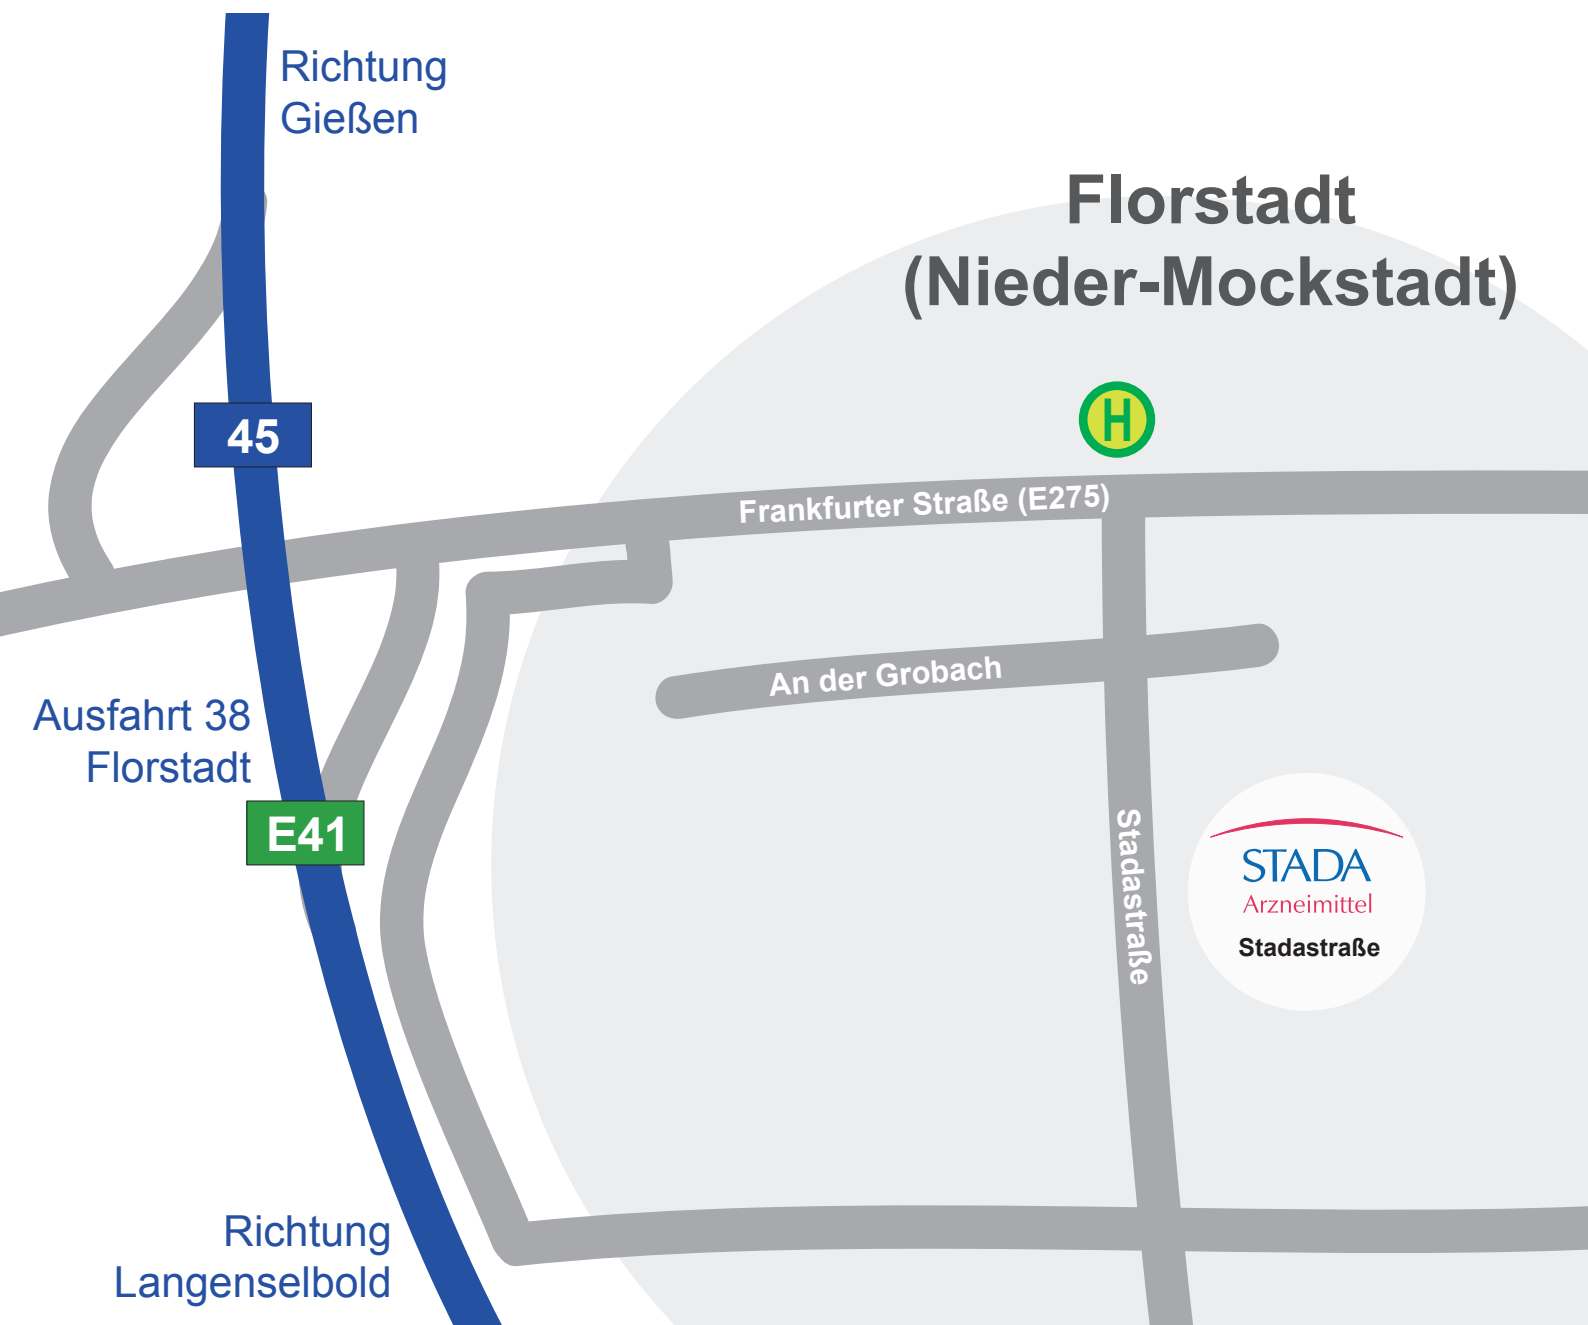

Ihr Weg zu STADA

Anfahrts-Skizze

STADA Arzneimittel AG Gebäude Stadastraße Stadastraße 2-18 61118 Bad Vilbel	STADA Arzneimittel AG Gebäude Theodor-Heuss-Straße Theodor-Heuss-Straße 52 61118 Bad Vilbel	STADA Arzneimittel AG Gebäude Friedberger Str. Friedberger Straße 191 61118 Bad Vilbel	STADA Arzneimittel AG Stadastraße 11 61197 Florstadt Industriegebiet Nieder Mockstadt
--	--	---	--

Ihr Weg zu STADA

Lageplan Gebäude Bad Vilbel

STADA Arzneimittel AG Gebäude Stadastraße Stadastraße 2-18 61118 Bad Vilbel	STADA Arzneimittel AG Gebäude Theodor-Heuss-Straße Theodor-Heuss-Straße 52 61118 Bad Vilbel	STADA Arzneimittel AG Gebäude Friedberger Str. Friedberger Straße 191 61118 Bad Vilbel	STADA Arzneimittel AG Stadastraße 11 61197 Florstadt Industriegebiet Nieder Mockstadt
--	--	---	--

Ihr Weg zur STADA per Zug / S-Bahn nach Bad Vilbel

Sie fahren ...

zum Frankfurter Hauptbahnhof. Von dort nehmen Sie bitte die S-Bahn S6 in Richtung Friedberg oder Groß Karben. Sie fährt alle 20 Minuten vom Untergeschoss direkt unter dem Hauptbahnhof ab. Bitte steigen Sie erst am S-Bahnhof Bad Vilbel Dortelweil aus. Hier benutzen Sie bitte die Unterführung, um auf die andere Bahnseite zu gelangen. Von dort sind es nur noch ca. 10 Gehminuten zur STADA.

Ihr Weg zu STADA

Lageplan Gebäude Florstadt

STADA Arzneimittel AG Gebäude Stadastraße Stadastraße 2-18 61118 Bad Vilbel	STADA Arzneimittel AG Gebäude Theodor-Heuss-Straße Theodor-Heuss-Straße 52 61118 Bad Vilbel	STADA Arzneimittel AG Gebäude Friedberger Str. Friedberger Straße 191 61118 Bad Vilbel	STADA Arzneimittel AG Stadastraße 11 61197 Florstadt Industriegebiet Nieder Mockstadt
--	--	---	--