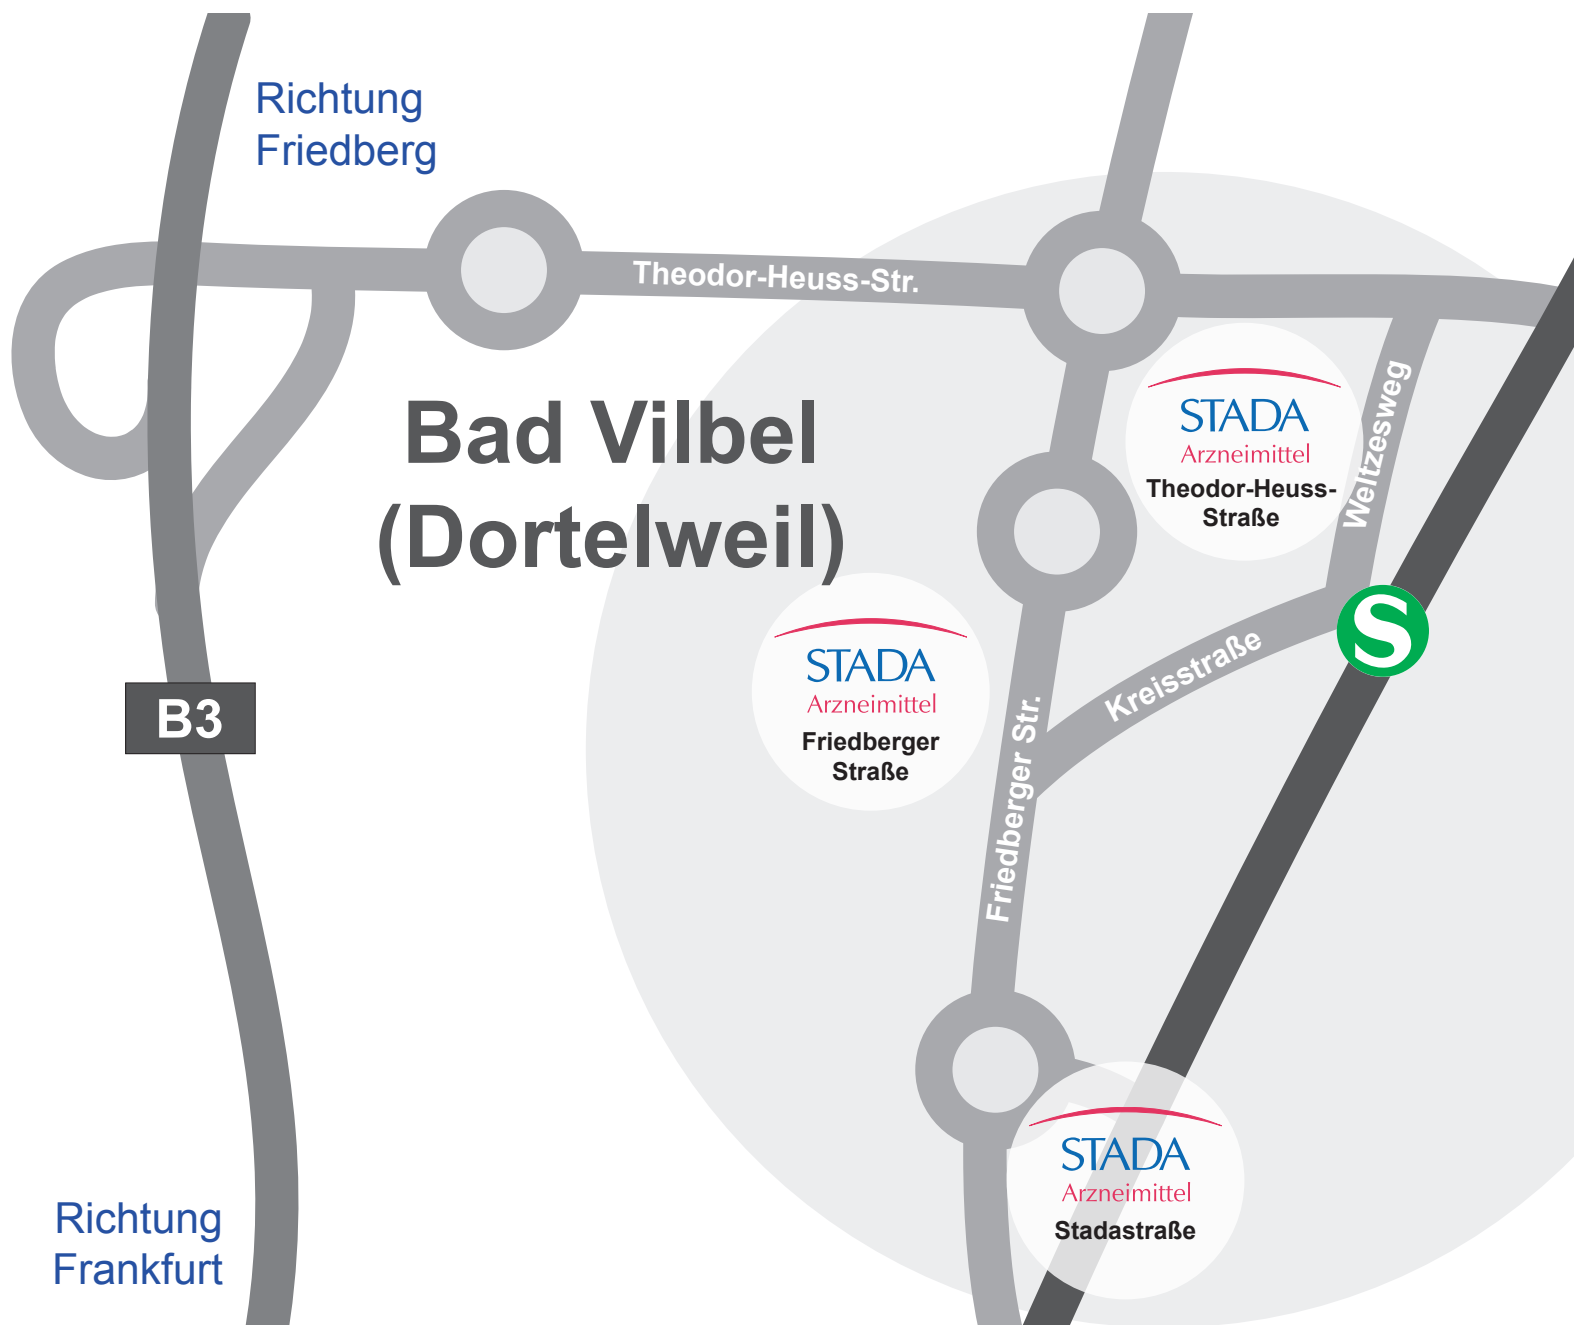

Ihr Weg zu STADA

Anfahrts-Skizze

STADA Arzneimittel AG Gebäude Stadastraße Stadastraße 2-18 61118 Bad Vilbel	STADA Arzneimittel AG Gebäude Theodor-Heuss-Straße Theodor-Heuss-Straße 52 61118 Bad Vilbel	STADA Arzneimittel AG Gebäude Friedberger Str. Friedberger Straße 191 61118 Bad Vilbel	STADA Arzneimittel AG Stadastraße 11 61197 Florstadt Industriegebiet Nieder Mockstadt
--	--	---	--

Ihr Weg zu STADA

Lageplan Gebäude Bad Vilbel

STADA Arzneimittel AG Gebäude Stadastraße Stadastraße 2-18 61118 Bad Vilbel	STADA Arzneimittel AG Gebäude Theodor-Heuss-Straße Theodor-Heuss-Straße 52 61118 Bad Vilbel	STADA Arzneimittel AG Gebäude Friedberger Str. Friedberger Straße 191 61118 Bad Vilbel	STADA Arzneimittel AG Stadastraße 11 61197 Florstadt Industriegebiet Nieder Mockstadt
--	--	---	--

Theodor-Heuss-Str. bis zum 2. Kreisel (hier befindet sich das STADA Gebäude Theodor-Heuss-Straße, Hausnummer 52)

rechts in die Friedberger Straße einbiegen (Richtung Frankfurt)

nach dem 1. Kreisel rechts (hier befindet sich das STADA Gebäude Friedberger Str, Hausnummer 191)

am Preungesheimer Dreieck auf die B3 Richtung Bad Vilbel

Ausfahrt Bad Vilbel Dortelweil

Theodor-Heuss-Str. bis zum 2. Kreisel (hier befindet sich das STADA Gebäude Theodor-Heuss-Straße, Hausnummer 52)

rechts in die Friedberger Straße einbiegen (Richtung Frankfurt)